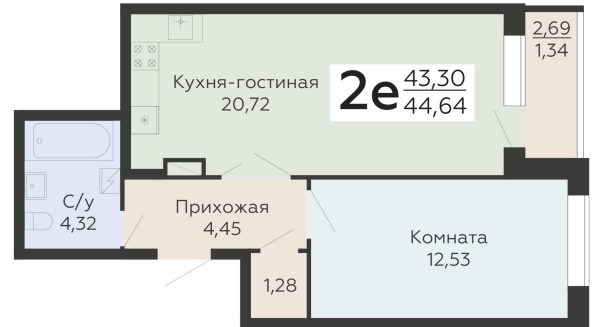

ЖИЛОЙ КОМПЛЕКС

НИКИТИНСКИЕ САДЫ

Подъезд 4

2-ком.  
квартира  
(Евро)

<https://rzv.ru/choice-flat/flat-6971824/>

г. Воронеж, Воронеж, ул. Покровская, 19

№ квартиры: 973

Этаж: 11

Площадь: 44.64 кв. м.

**Стоимость м2: 118 820**

**Стоимость: 5 304 125**

Действительно на: 26.05.2026

### Расположение на этаже