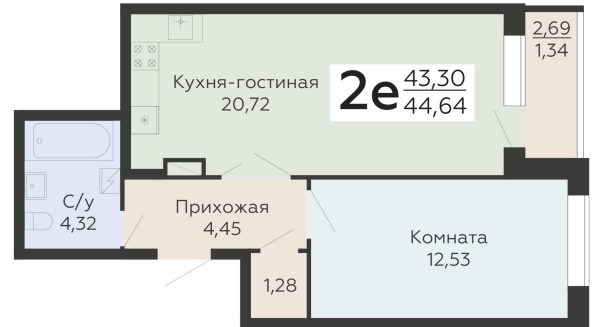

ЖИЛОЙ КОМПЛЕКС

НИКИТИНСКИЕ САДЫ

Подъезд 4

2-ком.
квартира
(Евро)

<https://rzv.ru/choice-flat/flat-6971826/>

г. Воронеж, Воронеж, ул. Покровская, 19

№ квартиры: 1 048

Этаж: 16

Площадь: 44.64 кв. м.

Стоимость м2: 118 820

Стоимость: 5 304 125

Действительно на: 26.05.2026

Расположение на этаже

Расположение на генплане

развитие

RZV.RU