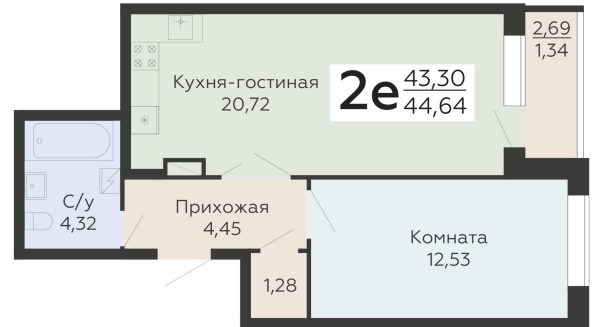

ЖИЛОЙ КОМПЛЕКС

НИКИТИНСКИЕ САДЫ

Подъезд 4

2-ком.
квартира
(Евро)

<https://rzv.ru/choice-flat/flat-6971827/>

г. Воронеж, Воронеж, ул. Покровская, 19

№ квартиры: 1 063

Этаж: 17

Площадь: 44.64 кв. м.

Стоимость м2: 118 820

Стоимость: 5 304 125

Действительно на: 26.05.2026

Расположение на этаже

Расположение на генплане

развитие

RZV.RU