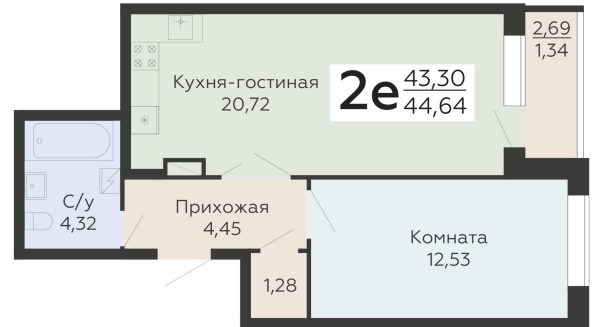

ЖИЛОЙ КОМПЛЕКС

НИКИТИНСКИЕ САДЫ

Подъезд 4

2-ком.
квартира
(Евро)

<https://rzv.ru/choice-flat/flat-6971828/>

г. Воронеж, Воронеж, ул. Покровская, 19

№ квартиры: 1 078

Этаж: 18

Площадь: 44.64 кв. м.

Стоимость м2: 118 820

Стоимость: 5 304 125

Действительно на: 26.05.2026

Расположение на этаже

Расположение на генплане

развитие

RZV.RU