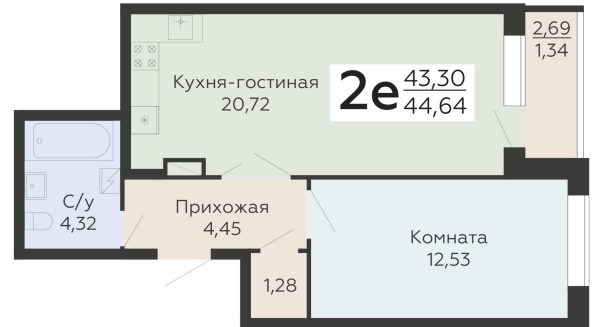

ЖИЛОЙ КОМПЛЕКС

НИКИТИНСКИЕ САДЫ

Подъезд 4

2-ком.
квартира
(Евро)

<https://rzv.ru/choice-flat/flat-6971829/>

г. Воронеж, Воронеж, ул. Покровская, 19

№ квартиры: 1 093

Этаж: 19

Площадь: 44.64 кв. м.

Стоимость м2: 118 820

Стоимость: 5 304 125

Действительно на: 26.05.2026

Расположение на этаже

Расположение на генплане

развитие

RZV.RU