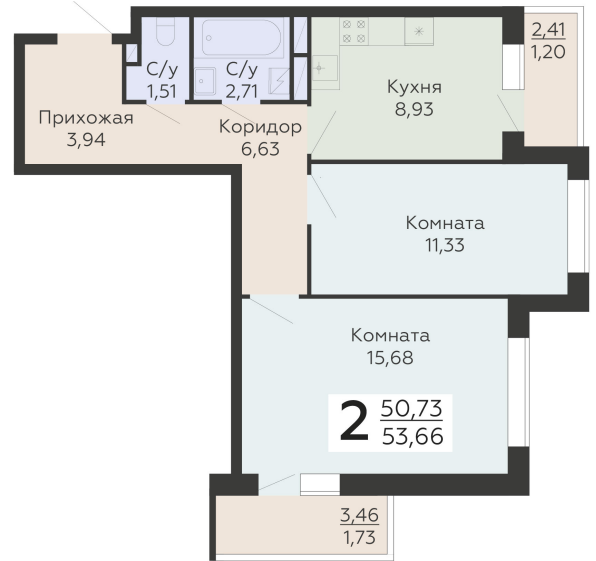

ЖИЛОЙ КОМПЛЕКС

НИКИТИНСКИЕ САДЫ

Подъезд 4

2-комнатная
квартира

<https://rzv.ru/choice-flat/flat-6971830/>

г. Воронеж, Воронеж, ул. Покровская, 19

№ квартиры: 929

Этаж: 8

Площадь: 53.66 кв. м.

Стоимость м2: 116 520

Стоимость: 6 252 463

Действительно на: 26.05.2026

Расположение на этаже

Расположение на генплане

развитие

RZV.RU