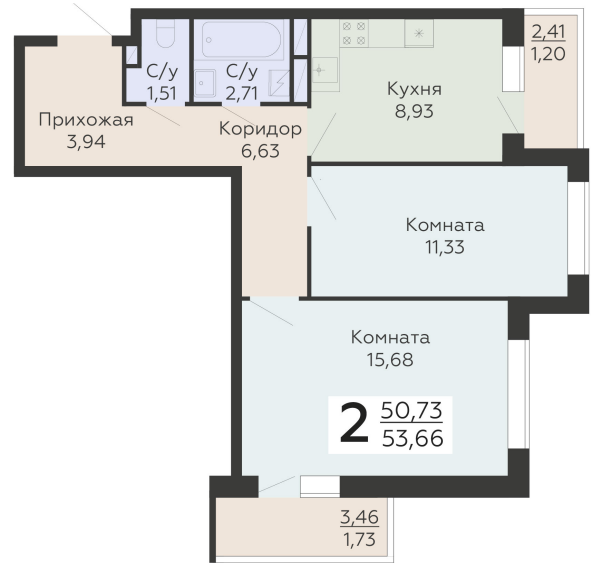

ЖИЛОЙ КОМПЛЕКС

НИКИТИНСКИЕ САДЫ

Подъезд 4

2-комнатная
квартира

<https://rzv.ru/choice-flat/flat-6971831/>

г. Воронеж, Воронеж, ул. Покровская, 19

№ квартиры: 944

Этаж: 9

Площадь: 53.66 кв. м.

Стоимость м2: 116 520

Стоимость: 6 252 463

Действительно на: 26.05.2026

Расположение на этаже

Расположение на генплане

развитие

RZV.RU