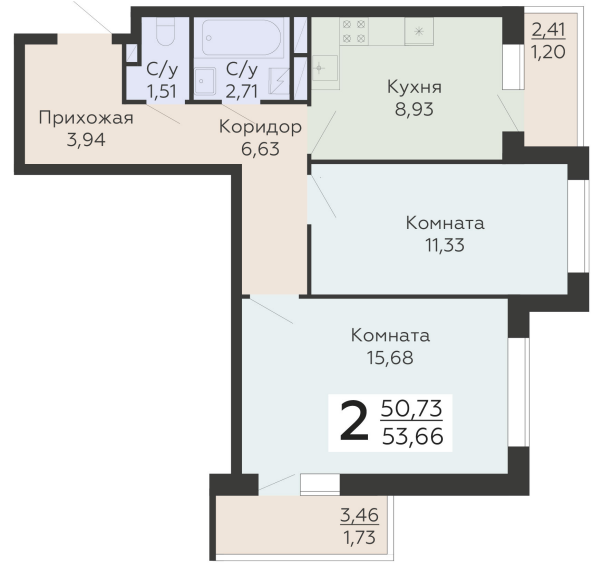

ЖИЛОЙ КОМПЛЕКС

НИКИТИНСКИЕ САДЫ

Подъезд 4

2-комнатная
квартира

<https://rzv.ru/choice-flat/flat-6971832/>

г. Воронеж, Воронеж, ул. Покровская, 19

№ квартиры: 959

Этаж: 10

Площадь: 53.66 кв. м.

Стоимость м2: 116 520

Стоимость: 6 252 463

Действительно на: 26.05.2026

Расположение на этаже

Расположение на генплане

развитие

RZV.RU