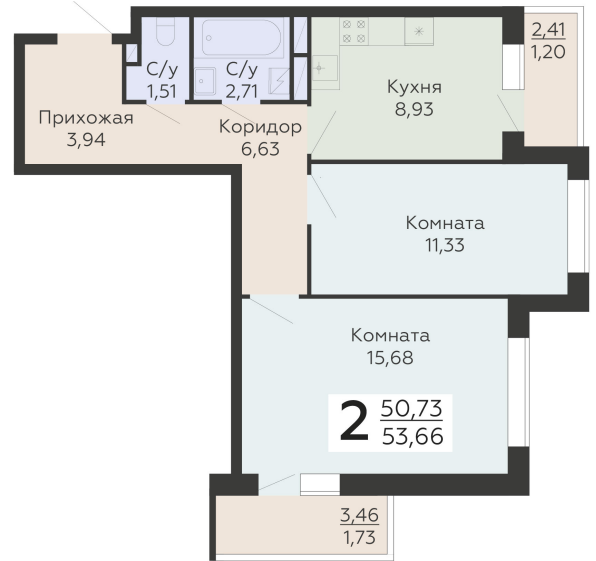

ЖИЛОЙ КОМПЛЕКС

НИКИТИНСКИЕ САДЫ

Подъезд 4

2-комнатная
квартира

<https://rzv.ru/choice-flat/flat-6971834/>

г. Воронеж, Воронеж, ул. Покровская, 19

№ квартиры: 1 034

Этаж: 15

Площадь: 53.66 кв. м.

Стоимость м2: 116 520

Стоимость: 6 252 463

Действительно на: 26.05.2026

Расположение на этаже

Расположение на генплане

развитие

RZV.RU