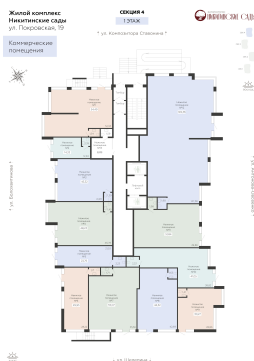

Площадь: 44.32 кв. м.

Стоимость м2: 154 200

Стоимость: 6 834 144

Действительно на: 15.05.2026

Расположение на этаже

Расположение на генплане

развитие

RZV.RU