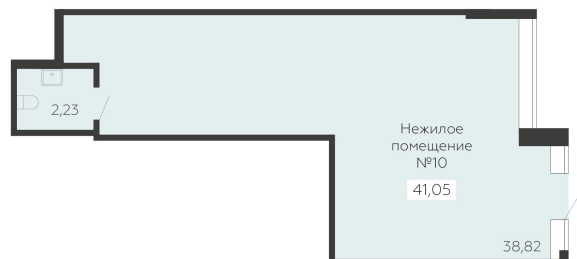

Площадь: 41.05 кв. м.

Стоимость м2: 154 200

Стоимость: 6 329 910

Действительно на: 15.05.2026

Расположение на этаже

Расположение на генплане

развитие

RZV.RU