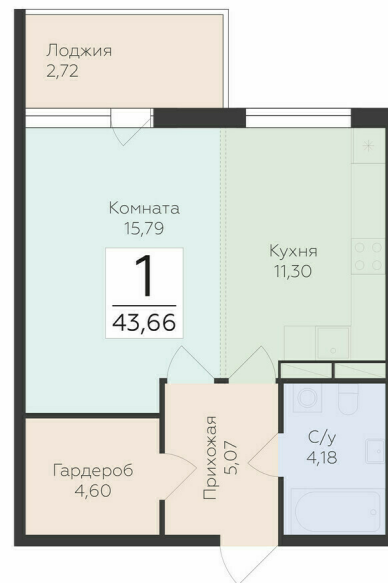

<https://rzv.ru/choice-flat/flat-6971885/>

г. дер. Лупполово, Ленинградская обл., д.

Лупполово, ул. Деревенская

№ квартиры: 42

Этаж: 1

Площадь: 43.66 кв. м.

Стоимость м2: 101 100

Стоимость: 4 414 026

Действительно на: 15.05.2026

Расположение на этаже

Расположение на генплане