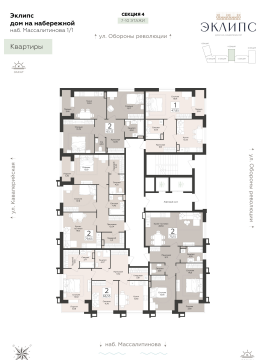

<https://rzv.ru/choice-flat/flat-6971922/>

г. Воронеж, Воронеж, наб. Массалитинова, д. 1/1

№ квартиры: 150

Этаж: 9

Площадь: 66.53 кв. м.

Стоимость м2: 213 000

Стоимость: 14 170 890

Действительно на: 18.05.2026

Расположение на этаже

Расположение на генплане