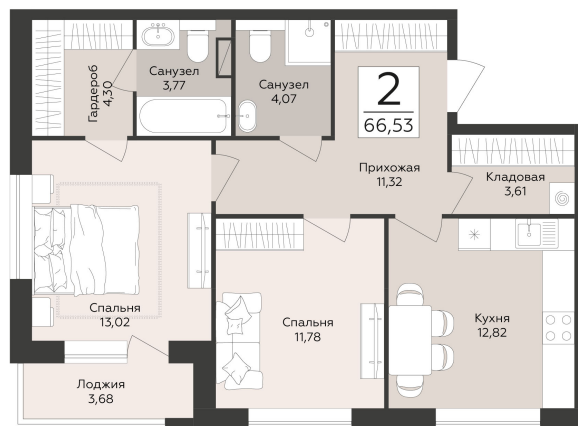

<https://rzv.ru/choice-flat/flat-6971922/>

г. Воронеж, Воронеж, наб. Массалитинова, д. 1/1

№ квартиры: 150

Этаж: 9

Площадь: 66.53 кв. м.

Стоимость м2: 213 000

Стоимость: 14 170 890

Действительно на: 18.05.2026

Расположение на этаже

Расположение на генплане