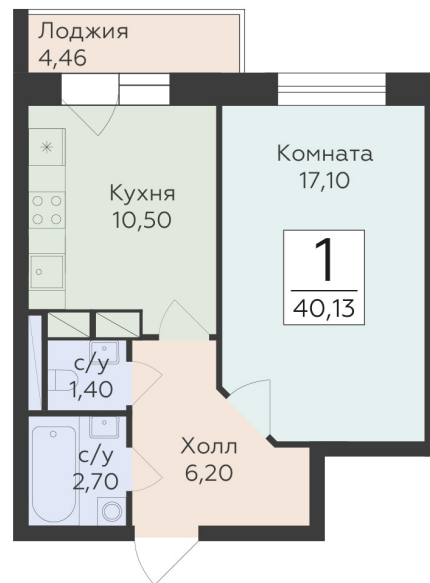

<https://rzv.ru/choice-flat/flat-6971930/>

г. Родники, Московская обл., пгт. Родники, ул.  
Трудовая

№ квартиры: 269

Этаж: 17

Площадь: 40.13 кв. м.

**Стоимость м2: 147 490**

**Стоимость: 5 918 774**

Действительно на: 18.05.2026

### Расположение на этаже

### Расположение на генплане