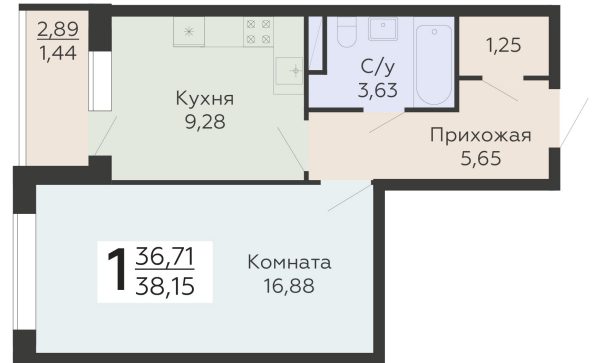

ЖИЛОЙ КОМПЛЕКС

НИКИТИНСКИЕ САДЫ

Подъезд 2

1-комнатная  
квартира

<https://rzv.ru/choice-flat/flat-6971942/>

г. Воронеж, Воронеж, ул. Покровская, 19

№ квартиры: 521

Этаж: 17

Площадь: 38.15 кв. м.

**Стоимость м2: 127 350**

**Стоимость: 4 858 403**

Действительно на: 18.05.2026

### Расположение на этаже