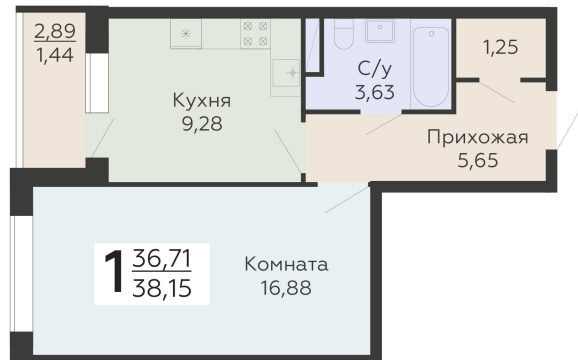

ЖИЛОЙ КОМПЛЕКС

НИКИТИНСКИЕ САДЫ

Подъезд 2

1-комнатная
квартира

<https://rzv.ru/choice-flat/flat-6971956/>

г. Воронеж, Воронеж, ул. Покровская, 19

№ квартиры: 431

Этаж: 11

Площадь: 38.15 кв. м.

Стоимость м2: 127 350

Стоимость: 4 858 403

Действительно на: 19.05.2026

Расположение на этаже

Расположение на генплане

развитие

RZV.RU