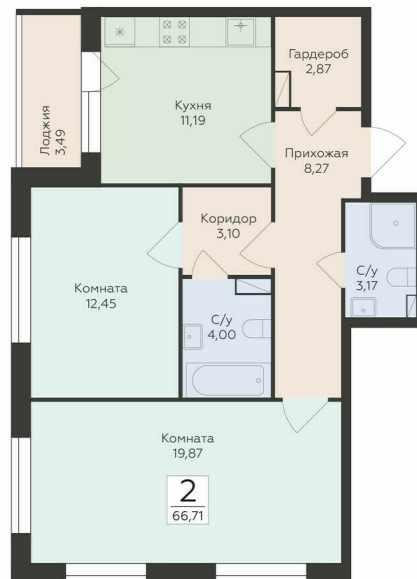

<https://rzv.ru/choice-flat/flat-6971965/>

г. Воронеж, Воронеж, ул. Чапаева, 68а

№ квартиры: 14

Этаж: 5

Площадь: 66.71 кв. м.

**Стоимость м2: 161 500**

**Стоимость: 10 773 665**

Действительно на: 19.05.2026

### Расположение на этаже

### Расположение на генплане