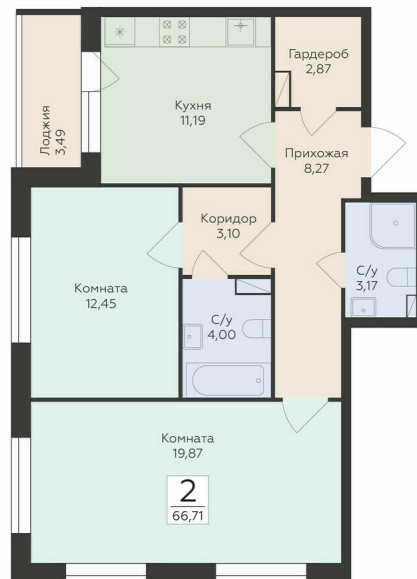

<https://rzv.ru/choice-flat/flat-6971966/>

г. Воронеж, Воронеж, ул. Чапаева, 68а

№ квартиры: 22

Этаж: 7

Площадь: 66.71 кв. м.

Стоимость м2: 161 500

Стоимость: 10 773 665

Действительно на: 19.05.2026

Расположение на этаже

Расположение на генплане