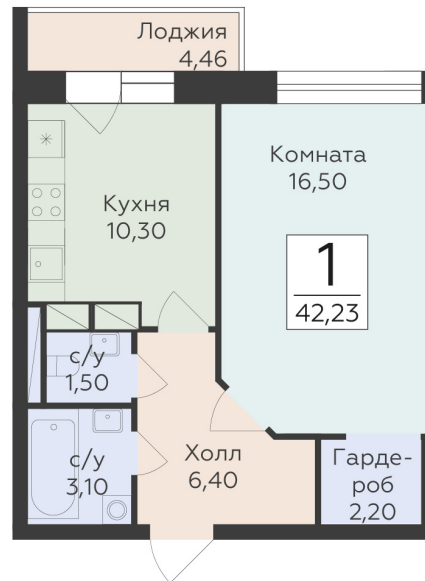

<https://rzv.ru/choice-flat/flat-6971976/>

г. Родники, Московская обл., пгт. Родники, ул.  
Трудовая

№ квартиры: 34

Этаж: 8

Площадь: 42.23 кв. м.

**Стоимость м2: 151 270**

**Стоимость: 6 388 132**

Действительно на: 20.05.2026

### Расположение на этаже

### Расположение на генплане