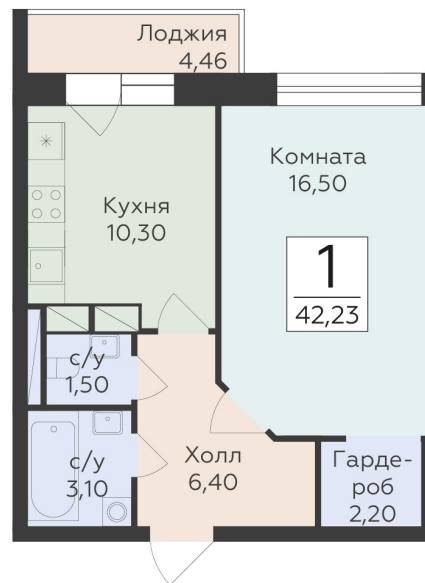

<https://rzv.ru/choice-flat/flat-6971977/>

г. Родники, Московская обл., пгт. Родники, ул.  
Трудовая

№ квартиры: 39

Этаж: 9

Площадь: 42.23 кв. м.

**Стоимость м2: 162 430**

**Стоимость: 6 859 419**

Действительно на: 20.05.2026

### Расположение на этаже

### Расположение на генплане