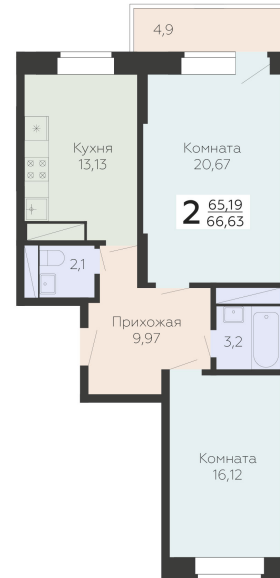

<https://rzv.ru/choice-flat/flat-6971986/>

г. Подольск, Московская обл. г. Подольск, ул. Садовая, 3/1

№ квартиры: 407

Этаж: 19

Площадь: 66.63 кв. м.

**Стоимость м2: 155 430**

**Стоимость: 10 356 301**

Действительно на: 20.05.2026

### Расположение на этаже

### Расположение на генплане