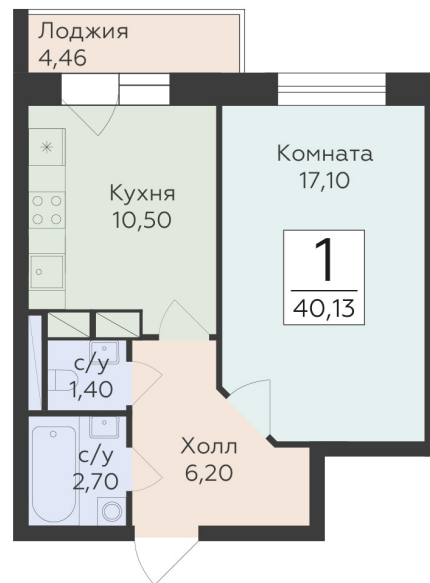

<https://rzv.ru/choice-flat/flat-6972004/>

г. Родники, Московская обл., пгт. Родники, ул.  
Трудовая

№ квартиры: 262

Этаж: 16

Площадь: 40.13 кв. м.

**Стоимость м2: 150 480**

**Стоимость: 6 038 762**

Действительно на: 21.05.2026

### Расположение на этаже

### Расположение на генплане