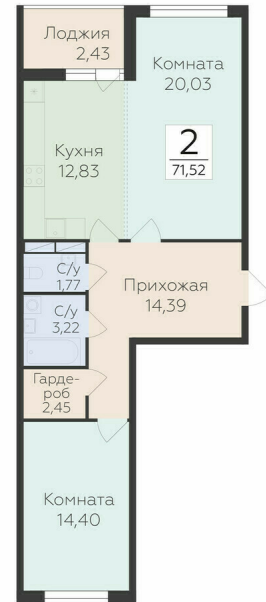

<https://rzv.ru/choice-flat/flat-6972006/>

г. дер. Лупполово, Ленинградская обл., д.
Лупполово, ул. Деревенская
№ квартиры: 41
Этаж: 1
Площадь: 71.52 кв. м.

Стоимость м2: 101 100
Стоимость: 7 230 672

Действительно на: 21.05.2026

Расположение на этаже

Расположение на генплане