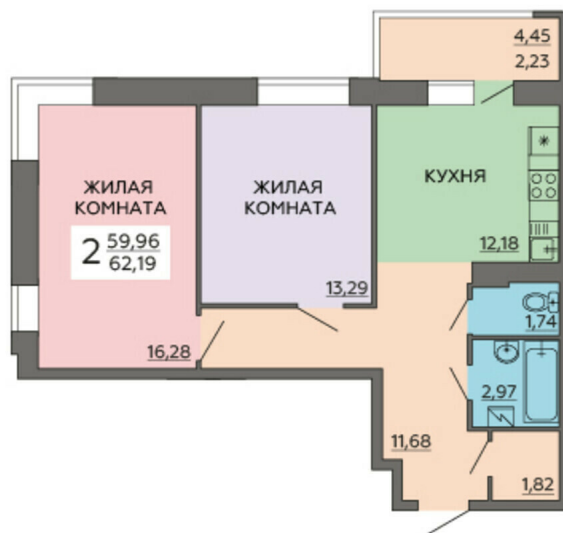

<https://rzv.ru/choice-flat/flat-6972011/>

г. Воронеж, Воронеж, ул. Ворошилова, 63/2

№ квартиры: 170

Этаж: 18

Площадь: 62.72 кв. м.

Стоимость м2: 132 035

Стоимость: 8 281 235

Действительно на: 21.05.2026

Расположение на этаже

Расположение на генплане