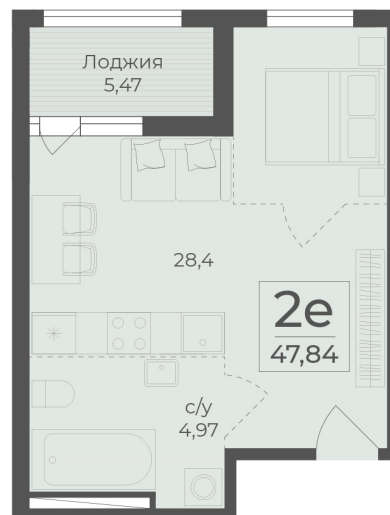

<https://rzv.ru/choice-flat/flat-6972018/>

г. Ялта, Ялта, в районе Южнобережного ш.

№ квартиры: 152

Этаж: 11

Площадь: 47.84 кв. м.

Стоимость м2: 363 650

Стоимость: 17 397 016

Действительно на: 21.05.2026

Расположение на этаже

Расположение на генплане