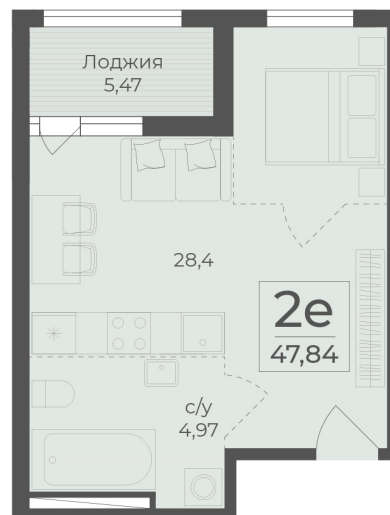

<https://rzv.ru/choice-flat/flat-6972019/>

г. Ялта, Ялта, в районе Южнобережного ш.

№ квартиры: 159

Этаж: 12

Площадь: 47.84 кв. м.

Стоимость м2: 363 650

Стоимость: 17 397 016

Действительно на: 21.05.2026

Расположение на этаже

Расположение на генплане