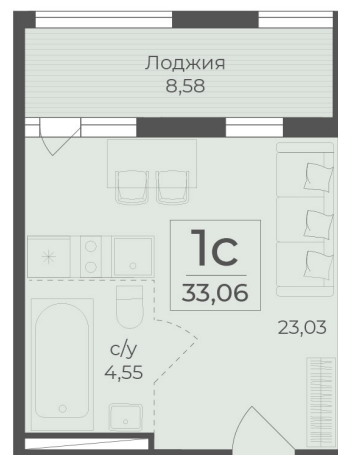

<https://rzv.ru/choice-flat/flat-6972046/>

г. Ялта, Ялта, в районе Южнобережного ш.

№ квартиры: 133

Этаж: 8

Площадь: 33.06 кв. м.

Стоимость м2: 367 850

Стоимость: 12 161 121

Действительно на: 22.05.2026

Расположение на этаже

Расположение на генплане