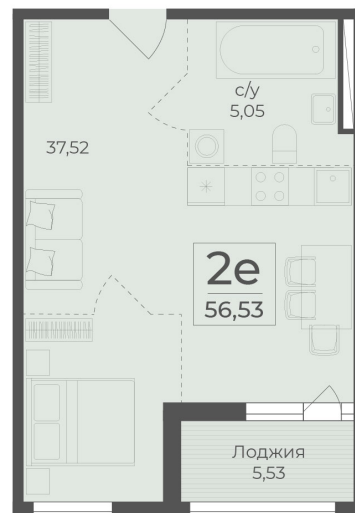

<https://rzv.ru/choice-flat/flat-6972047/>

г. Ялта, Ялта, в районе Южнобережного ш.

№ квартиры: 338

Этаж: 13

Площадь: 56.53 кв. м.

Стоимость м2: 364 850

Стоимость: 20 624 971

Действительно на: 22.05.2026

Расположение на этаже

Расположение на генплане

Жилый комплекс Botanica
Республика Крым,
г. Ялта, ул.т. Массандра

секция 4
10/18/37/33/1

БОТАНИКА
Ялта

ул. Угумельная

ул. Коммунальная

Южнобережное ш.