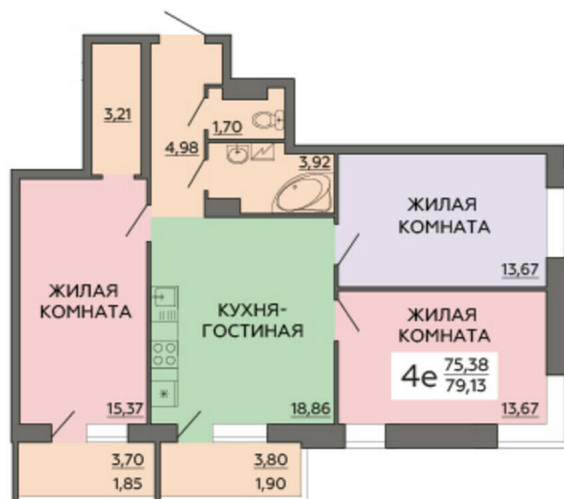

<https://rzv.ru/choice-flat/flat-6972052/>

г. Воронеж, Воронеж, ул. Ворошилова, 63/2

№ квартиры: 84

Этаж: 10

Площадь: 79.13 кв. м.

**Стоимость м2: 141 150**

**Стоимость: 11 169 200**

Действительно на: 22.05.2026

### Расположение на этаже

### Расположение на генплане