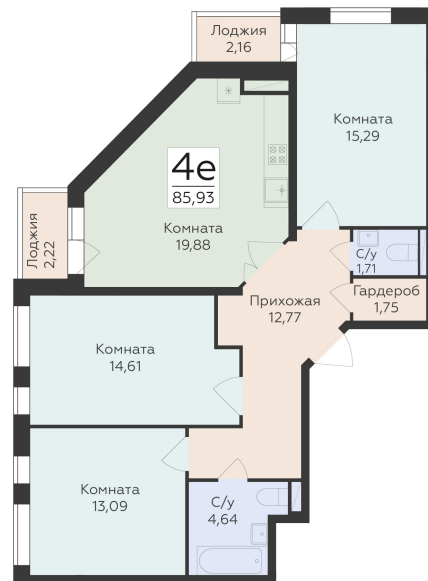

<https://rzv.ru/choice-flat/flat-6972062/>

г. Воронеж, Воронеж, улица 45-й Стрелковой  
Дивизии

№ квартиры: 262

Этаж: 8

Площадь: 85.93 кв. м.

**Стоимость м2: 141 700**

**Стоимость: 12 176 281**

Действительно на: 22.05.2026

### Расположение на этаже

### Расположение на генплане