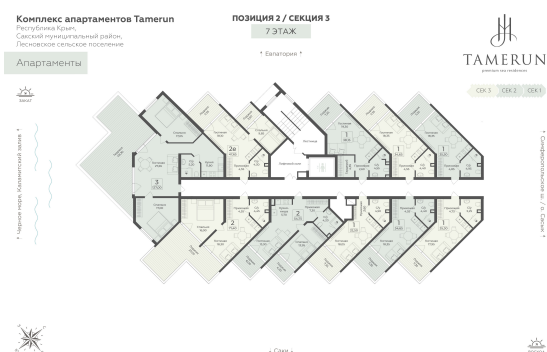

<https://rzv.ru/choice-flat/flat-6972076/>

г. Саки, Саки, ул. Набережная / ш.

Симферопольское

№ апартаментов: 720

Этаж: 7

Площадь: 71.4 кв. м.

Стоимость м2: 340 600

Стоимость: 24 318 840

Действительно на: 25.06.2026

Расположение на этаже

Расположение на генплане