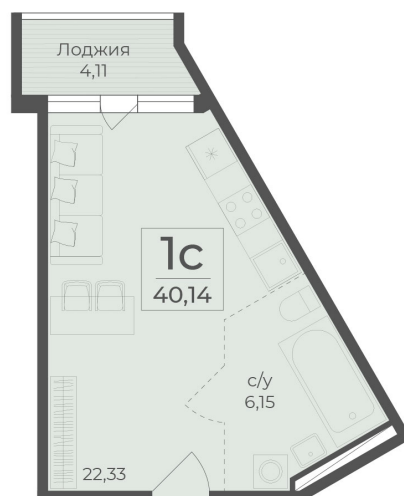

<https://rzv.ru/choice-flat/flat-6972097/>

г. Ялта, Ялта, в районе Южнобережного ш.

№ квартиры: 435

Этаж: 5

Площадь: 40.14 кв. м.

Стоимость м2: 310 450

Стоимость: 12 461 463

Действительно на: 25.05.2026

Расположение на этаже

Расположение на генплане