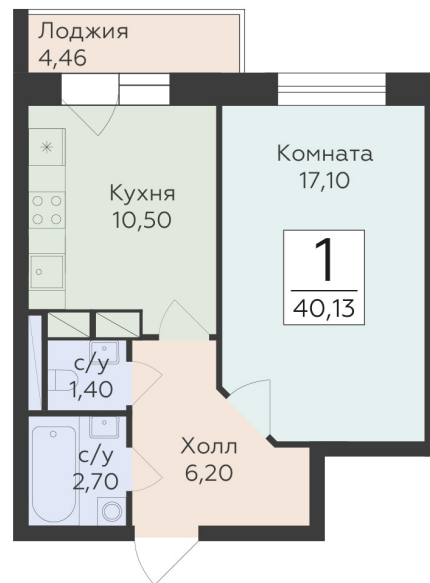

<https://rzv.ru/choice-flat/flat-6972099/>

г. Родники, Московская обл., пгт. Родники, ул.  
Трудовая

№ квартиры: 269

Этаж: 17

Площадь: 40.13 кв. м.

**Стоимость м2: 147 490**

**Стоимость: 5 918 774**

Действительно на: 25.05.2026

### Расположение на этаже

### Расположение на генплане