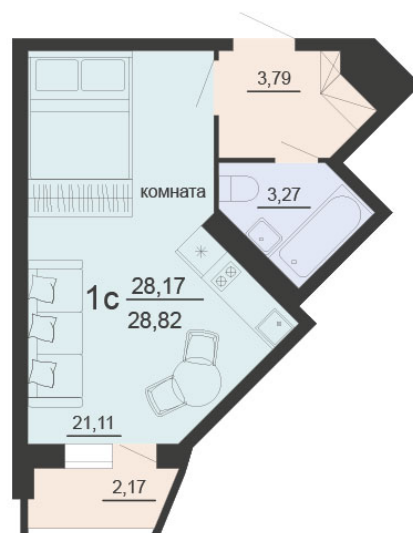

<https://rzv.ru/choice-flat/flat-6972110/>

г. Воронеж, г Воронеж, ул Богдана
Хмельницкого, д 53
№ квартиры: 168
Этаж: 15
Площадь: 28.82 кв. м.

Стоимость м2: 131 200

Стоимость: 3 781 184

Действительно на: 25.06.2026

Расположение на этаже

Расположение на генплане

Жилой комплекс Чехов

Квартиры

1 СЕКЦИЯ
Часть этажа