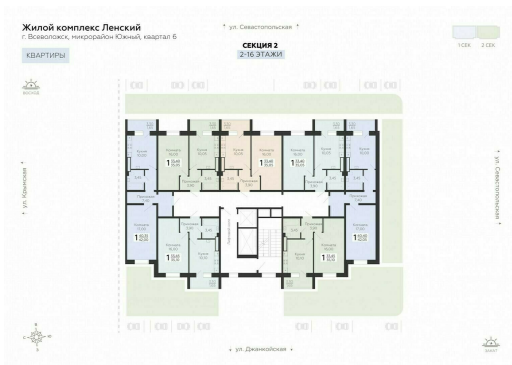

<https://rzv.ru/choice-flat/flat-6972112/>

г. Всеволожск, Всеволожск, ул. Крымская, 1к5,  
1к7

№ квартиры: 162

Этаж: 12

Площадь: 42 кв. м.

**Стоимость м2: 141 300**

**Стоимость: 5 934 600**

Действительно на: 25.05.2026

**Расположение на этаже**

**Расположение на генплане**