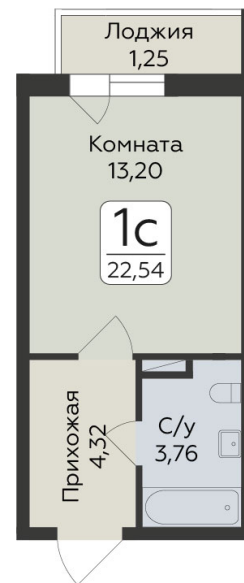

<https://rzv.ru/choice-flat/flat-6972131/>

г. дер. Лупполово, Ленинградская обл.,
Всеволожский район, пос. Юкковское, д.
Лупполово, ул. Центральная

№ квартиры: 354

Этаж: 5

Площадь: 22.54 кв. м.

Стоимость м2: 155 600

Стоимость: 3 507 224

Действительно на: 08.07.2026

Расположение на этаже

Расположение на генплане