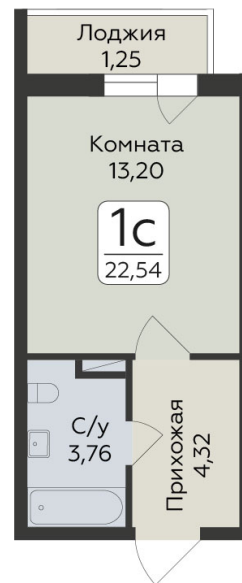

<https://rzv.ru/choice-flat/flat-6972133/>

г. дер. Лупполово, Ленинградская обл.,
Всеволожский район, пос. Юкковское, д.
Лупполово, ул. Центральная

№ квартиры: 355

Этаж: 5

Площадь: 22.54 кв. м.

Стоимость м2: 155 600

Стоимость: 3 507 224