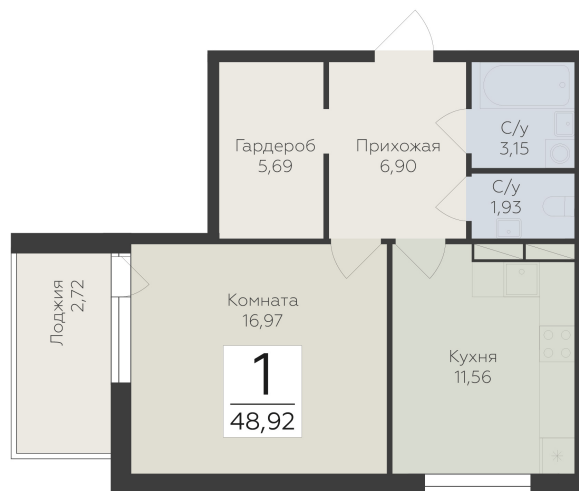

<https://rzv.ru/choice-flat/flat-6972138/>

г. дер. Лупполово, Ленинградская обл.,
Всеволожский район, пос. Юкковское, д.
Лупполово, ул. Центральная

№ квартиры: 7

Этаж: 2

Площадь: 48.92 кв. м.

Стоимость м2: 101 100

Стоимость: 4 945 812