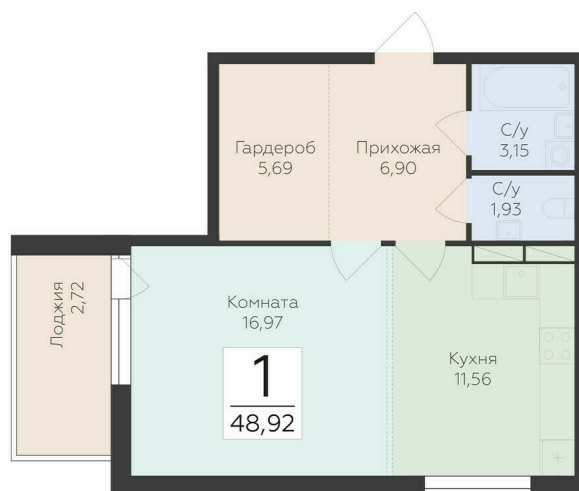

<https://rzv.ru/choice-flat/flat-6972139/>

г. дер. Лупполово, Ленинградская обл., д.

Лупполово, ул. Центральная

№ квартиры: 19

Этаж: 4

Площадь: 48.92 кв. м.

**Стоимость м2: 101 100**

**Стоимость: 4 945 812**

### Расположение на этаже

### Расположение на генплане