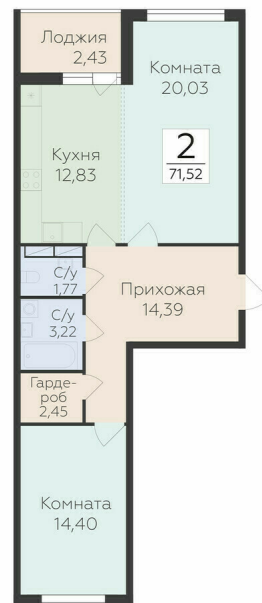

<https://rzv.ru/choice-flat/flat-6972140/>

г. дер. Лупполово, Ленинградская обл., д.

Лупполово, ул. Центральная

№ квартиры: 59

Этаж: 4

Площадь: 71.52 кв. м.

Стоимость м2: 101 100

Стоимость: 7 230 672

Действительно на: 26.05.2026

Расположение на этаже

Расположение на генплане