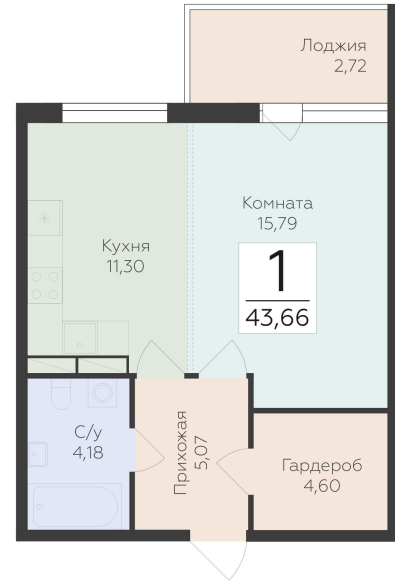

<https://rzv.ru/choice-flat/flat-6972150/>

г. дер. Лупполово, Ленинградская обл., д.
Лупполово, ул. Деревенская
№ квартиры: 9
Этаж: 2
Площадь: 43.66 кв. м.

Стоимость м2: 130 870
Стоимость: 5 713 784

Действительно на: 25.06.2026

Расположение на этаже

Расположение на генплане