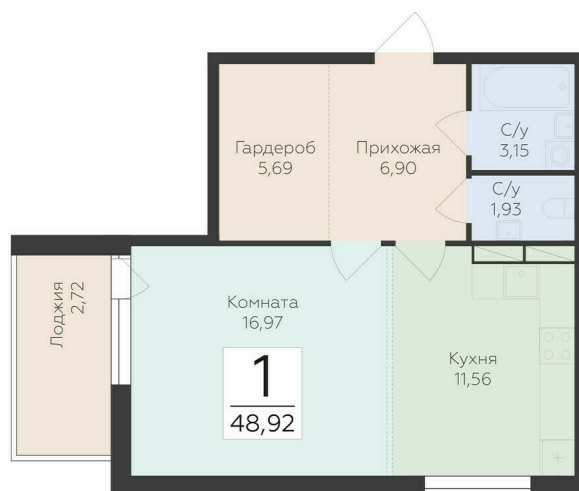

<https://rzv.ru/choice-flat/flat-6972151/>

г. дер. Лупполово, Ленинградская обл., д.

Лупполово, ул. Деревенская

№ квартиры: 7

Этаж: 2

Площадь: 48.92 кв. м.

**Стоимость м2: 127 650**

**Стоимость: 6 244 638**

### Расположение на этаже

### Расположение на генплане