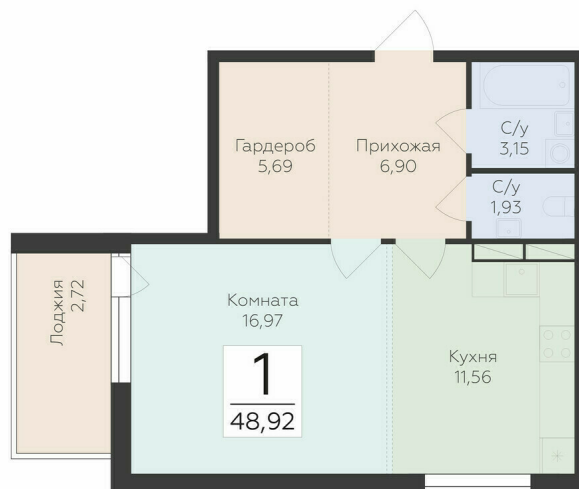

<https://rzv.ru/choice-flat/flat-6972152/>

г. дер. Лупполово, Ленинградская обл., д.

Лупполово, ул. Деревенская

№ квартиры: 19

Этаж: 4

Площадь: 48.92 кв. м.

Стоимость м2: 150 300

Стоимость: 7 352 676

Действительно на: 26.06.2026

Расположение на этаже

Расположение на генплане