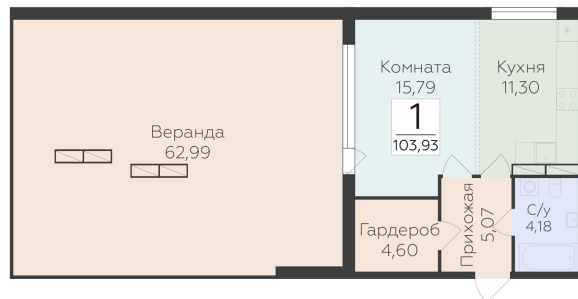

<https://rzv.ru/choice-flat/flat-6972153/>

г. дер. Лупполово, Ленинградская обл., д.

Лупполово, ул. Деревенская

№ квартиры: 37

Этаж: 7

Площадь: 103.93 кв. м.

Стоимость м2: 141 450

Стоимость: 14 700 899

Действительно на: 25.06.2026

Расположение на этаже

Расположение на генплане