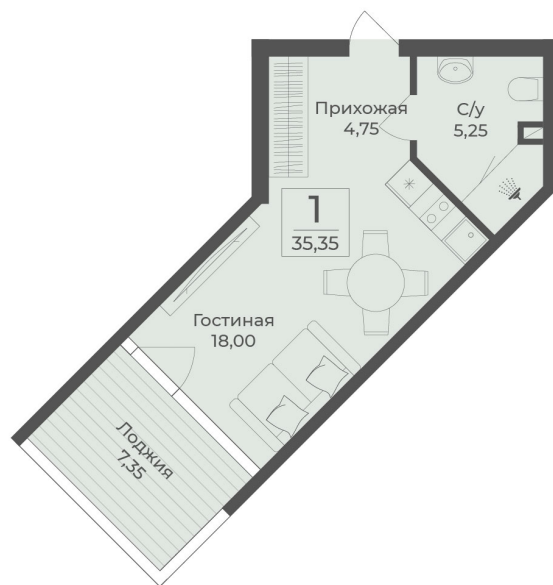

<https://rzv.ru/choice-flat/flat-6972170/>

г. Саки, Саки, ул. Набережная / Ш.

Симферопольское

№ апартаментов: 509

Этаж: 5

Площадь: 35.35 кв. м.

**Стоимость м2: 358 960**

**Стоимость: 12 689 236**

### Расположение на этаже

### Расположение на генплане