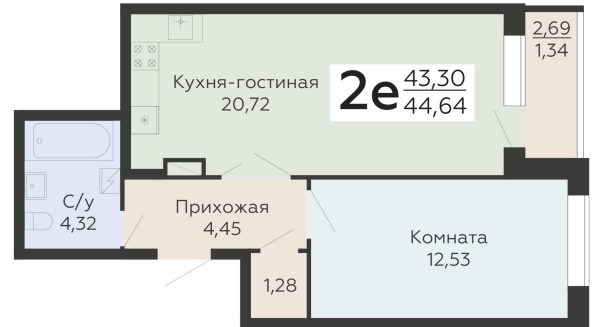

ЖИЛОЙ КОМПЛЕКС

НИКИТИНСКИЕ САДЫ

Подъезд 4

2-ком.
квартира
(Евро)

<https://rzv.ru/choice-flat/flat-6972178/>

г. Воронеж, Воронеж, ул. Покровская, 19

№ квартиры: 928

Этаж: 8

Площадь: 44.64 кв. м.

Стоимость м2: 118 820

Стоимость: 5 304 125

Действительно на: 26.05.2026

Расположение на этаже

Расположение на генплане

развитие

RZV.RU