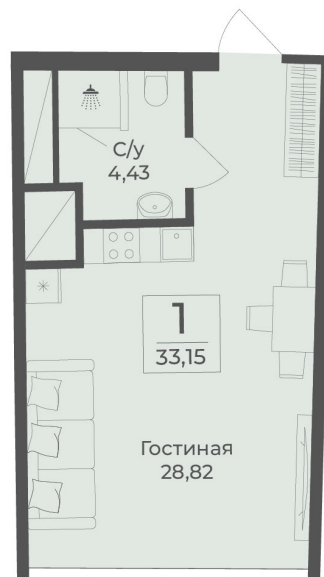

<https://rzv.ru/choice-flat/flat-6972181/>

г. Саки, Саки, ул. Набережная / ш.

Симферопольское

№ апартаментов: 629

Этаж: 6

Площадь: 33.15 кв. м.

Стоимость м2: 338 414

Стоимость: 11 218 411

Действительно на: 26.06.2026

Расположение на этаже

Расположение на генплане