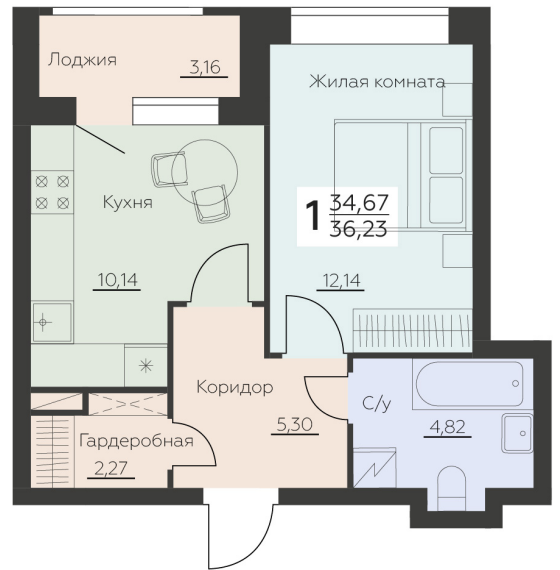

<https://rzv.ru/choice-flat/flat-6972192/>

г. Воронеж, Воронеж, ул. Ленинградская, 29Б

№ квартиры: 661

Этаж: 10

Площадь: 36.23 кв. м.

Стоимость м2: 137 070

Стоимость: 4 966 046

Действительно на: 26.05.2026

Расположение на этаже

Расположение на генплане