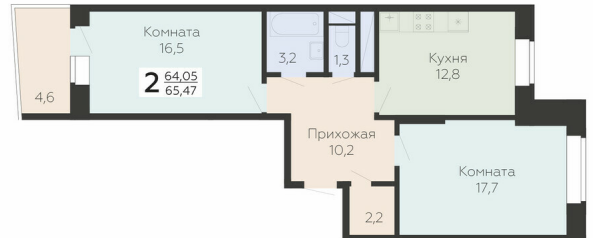

<https://rzv.ru/choice-flat/flat-6972215/>

г. Подольск, Московская обл. г. Подольск, ул.  
Садовая, 3/1

№ квартиры: 161

Этаж: 20

Площадь: 67.29 кв. м.

**Стоимость м2: 176 200**

**Стоимость: 11 856 498**

Действительно на: 25.06.2026

### Расположение на этаже

### Расположение на генплане