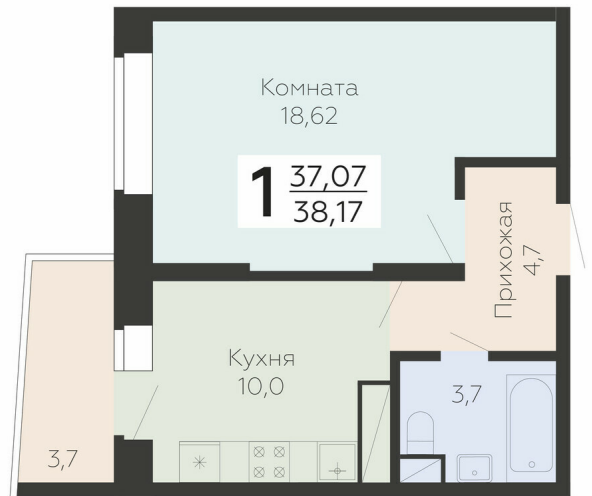

<https://rzv.ru/choice-flat/flat-6972218/>

г. Подольск, Московская обл. г. Подольск, ул.
Садовая, 3/1

№ квартиры: 225

Этаж: 13

Площадь: 38.17 кв. м.

Стоимость м2: 194 200

Стоимость: 7 412 614

Действительно на: 25.06.2026

Расположение на этаже

Расположение на генплане